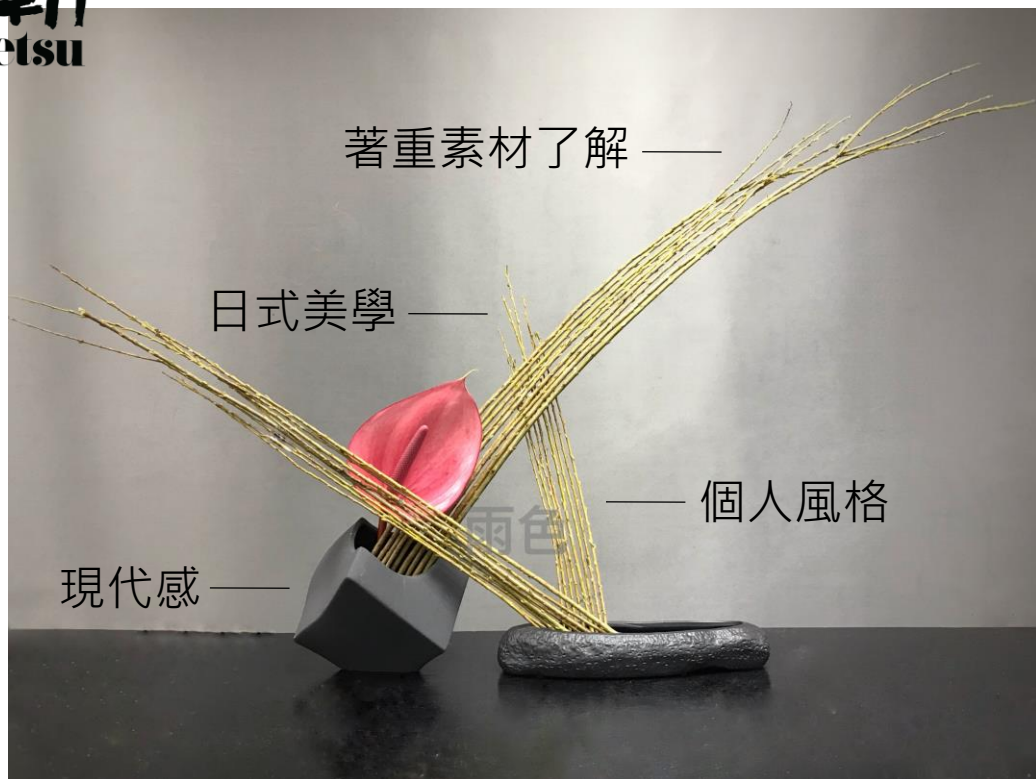

機構花藝培訓服務

花
藝
堂

FLOWER
MIND
ACADEMY

學院特色

本花藝學院主要推廣 **日式西洋花** 及 **日式草月流** 課程，
以現代系統式教學並結合網絡輔助，令學員能夠仔細及有效地
了解花藝的概念及原則，並且熟練當中的技巧。

課程特色

草月
sogetsu

日式草月流